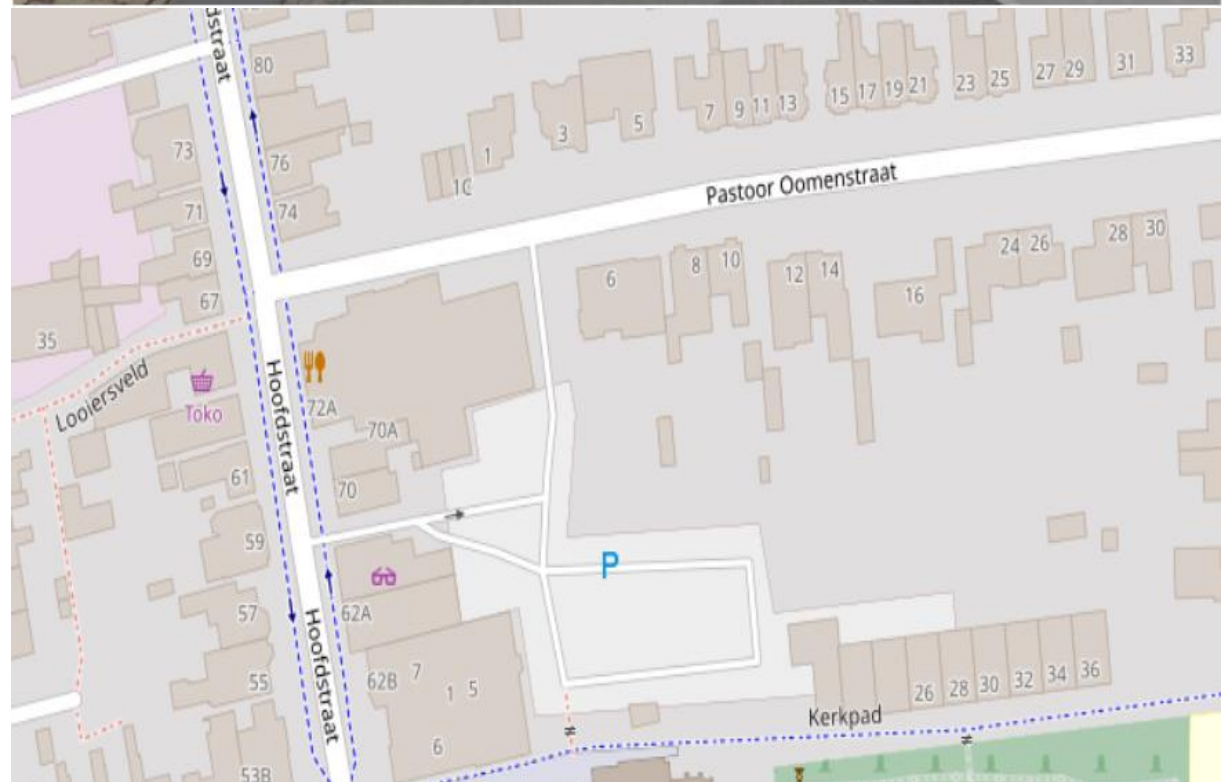

Om 00.7 uur melden bij de Lidl Rijen

Pieter Breughelhof 3 in Rijen

Naam 07.00 11.00 14.00

Bernard koppens	Post 2	Post 1	Post 2
Sjaak van helderen	Post 2	Voor Ad en Sjaak word er wandeltijd ingepland	
Ad de Roos	Post 1		
Jan Schellekens	Post 1	Post 2	Post 1
Jan Korevaar	Post 3	Post 4	
Hans Houtepen	Post 3		Post 4
Wilbert Cappetijn	Post 4	Post 3	
Jan van Wezel	Post 4		Post 3 en alg

Posten staan niet vast is een opzet door omstandigheden kan deze verandert worden

Post 1

2 verkeersregelaars

Adres

Hoofdstraat Pastoor Oomenstraat

Opmerkingen :

Post 2

2 verkeersregelaars

Adres

Hoofdstraat Mariastraat

Opmerkingen :

Post 3

2 verkeersregelaars

Adres

Hoofdstraat Tuinstraat

Opmerkingen :

Post 4

2 verkeersregelaars

Adres

Stationstraat Pieter Breugelho

Opmerkingen :