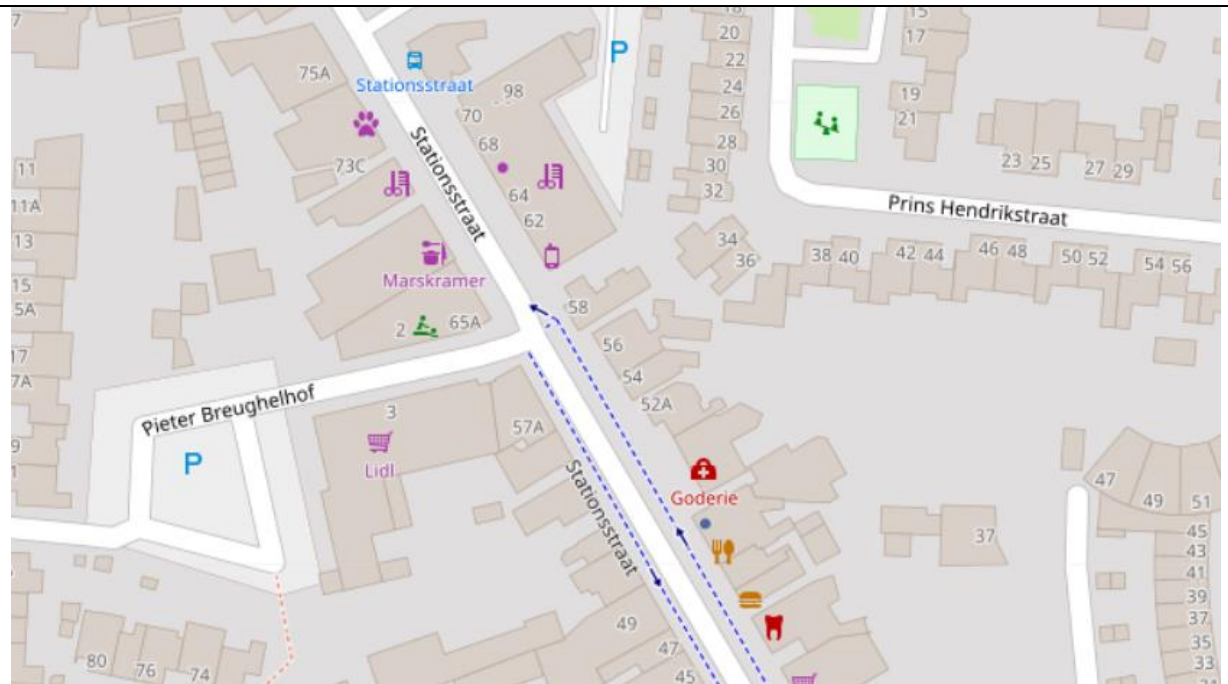

Posten staan niet vast is een opzet door omstandigheden kan deze verandert worden

Post 1

2 verkeersregelaars

Adres

Hoofdstraat Pastoor Oomenstraat

Opmerkingen :

Post 2

2 verkeersregelaars

Adres

Hoofdstraat Mariastraat

Opmerkingen :

Post 3

2 verkeersregelaars

Adres

Hoofdstraat Tuinstraat

Opmerkingen :

Post 4

2 verkeersregelaars

Adres

Stationstraat Pieter Breugelho

Opmerkingen :